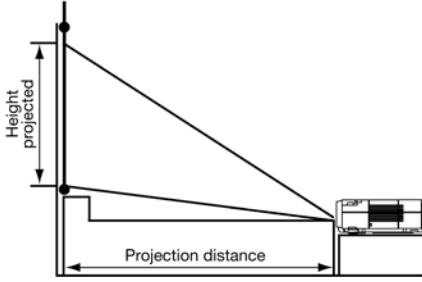

Picture Size (16:9 format)			Distance from Screen	
Diagonal Size cm	Width cm	Height cm	m/minimal with maximal zoom	m/maximal with minimal zoom
102	89	50	1.4	1.7
152	133	75	2.2	2.6
203	177	100	2.9	3.5
254	221	125	3.6	4.4
381	332	187	5.5	6.6
508	443	249	7.3	8.9
635	553	311	9.2	–
699	609	342	10.1	–