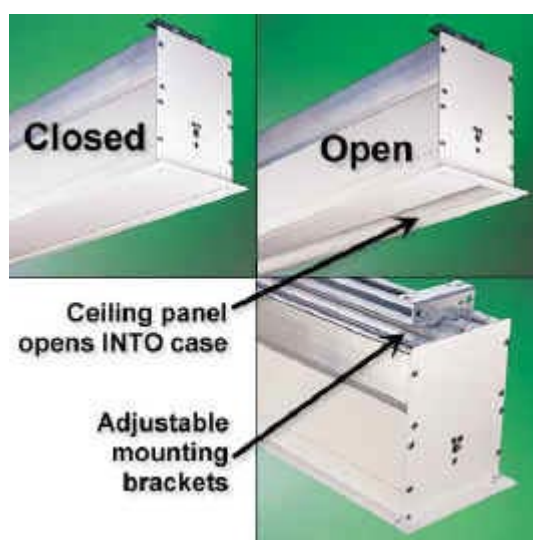

ACCESS & ULTIMATE ACCESS OVERSIGT

ACCESS

Artikel nr.	Dug størrelse cm.	Kassette størrelse cm.	Kassette længde mm.	Vægt kg.
AC323	300 cm	165 X 189 X 3170	3170	23,0
AC378	350 cm	165 X 189 X 3640	3640	34,5
AC439	400 cm	165 X 189 X 4250	4250	39,5

ULTIMATE ACCESS

Artikel nr.	Dug størrelse cm.	Kassette størrelse cm.	Kassette længde mm.	Vægt kg.
ACU336	300 cm	203 X 267 X 3200	3200	48,6
ACU381	350 cm	203 X 267 X 3670	3670	56,8
ACU442	400 cm	203 X 267 X 4280	4280	64,0

TILBEHØR TIL MOTORDREVNE FILMLÆRRED