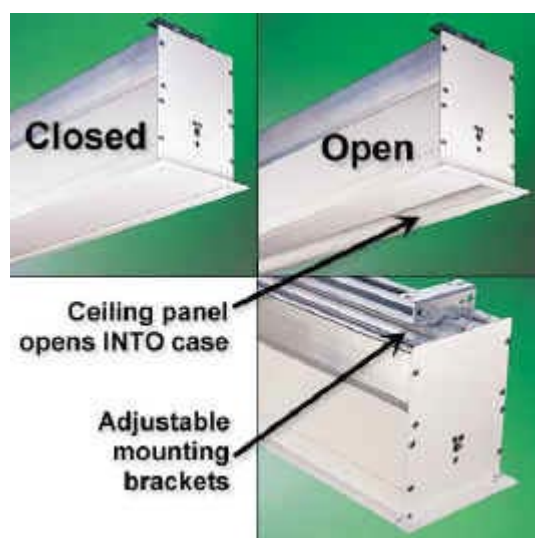

ROYAL OVERSIGT

Dette er den største motordrevet filmærred.

Dugen er en meget kraftig lystæt filmduk som er 1,1 mm tyk, en Gain på 1,1 og med en betragtningsvinkel på 180°. Der anvendes i denne model specielfremstillet stålrør for at få den maximale styrke og stabilitet, så dugen hænger helt stabilt. Alle dugbredder op til 400 cm i bredden monteres i aluminiumskassette med målene 165 x 165 mm. 5 og 6 meters bredder monteres i hvidlakeret kassetter opbygget af MDF og metal, med målene 220 x 220 mm.

ACCESS & ULTIMATE ACCESS OVERSIGT

ACCESS

Artikel nr.	Dug størrelse cm.	Kassette størrelse cm.	Kassette længde mm.	Vægt kg.
AC323	300 cm	165 X 189 X 3170	3170	23,0
AC378	350 cm	165 X 189 X 3640	3640	34,5
AC439	400 cm	165 X 189 X 4250	4250	39,5